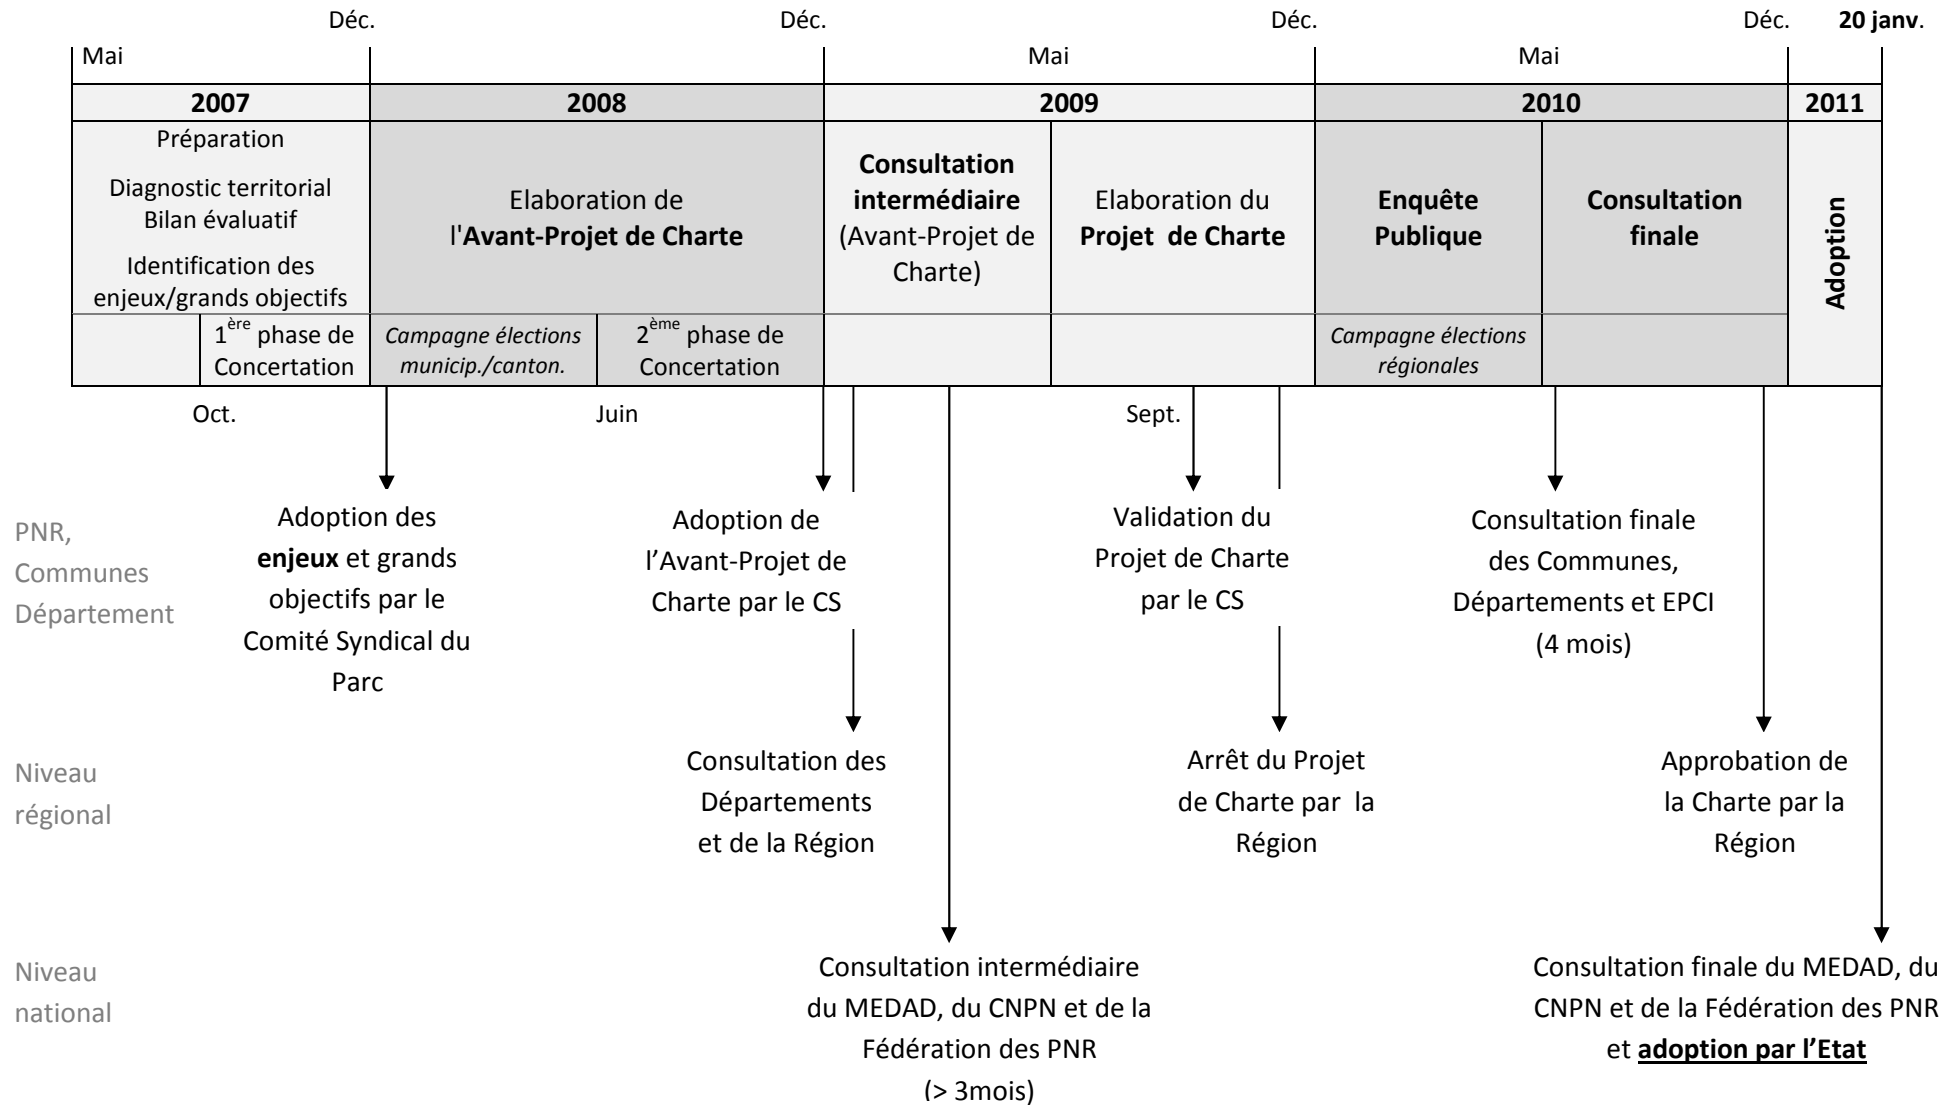

# Parc Naturel Régional de la Haute Vallée de Chevreuse

## Planning général de la révision de la Charte

CS : Comité Syndical du Parc  
 CNPN : Conseil National de la Protection de la Nature  
 EPCI : Etablissement Public de Coopération Intercommunale (ex : Communauté de communes)  
 MEDAD : Ministère de l'Ecologie, du Développement et de l'Aménagement Durables  
 PNR : Parc Naturel Régional